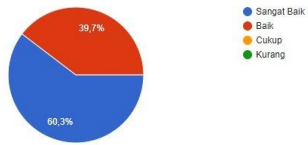

Pengembangan diri
58 jawaban

Salin

Activate Windows
Go to Settings to activate Windows.