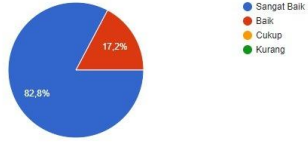

Etika
58 jawaban

Salin

24.1%

● Sangat Baik
● Baik
● Cukup

Activate Windows
Go to Settings to activate Windows.

Kerjasama
58 jawaban

Salin

Pengembangan diri
58 jawaban